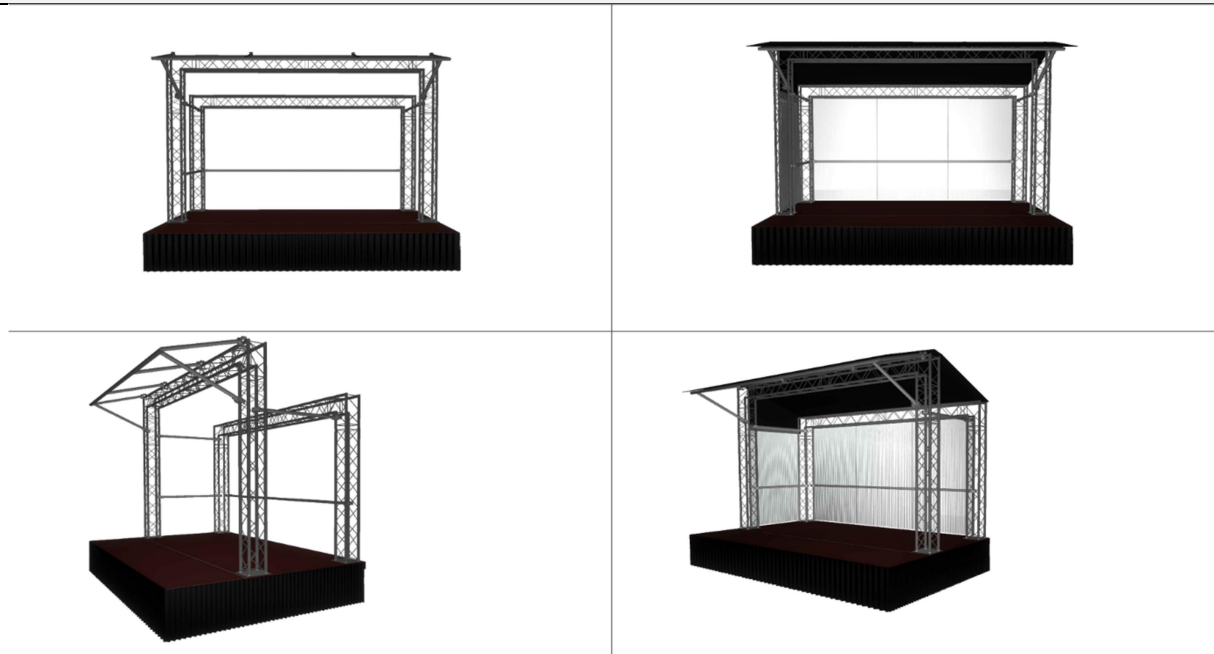

Bütec	Bühnentreppe 40cm schwarz	2 Stück
Bütec	Bühnentreppe 20cm schwarz	2 Stück
Bütec	Bühnentreppe grau mit Teppich 20-60cm	1 Stück

Bühne		Trailerbühne
Trailerbühne	6x6/ 6x4m	1 Stück
Trailerbühne	5x3m	1 Stück

**Trailer Bühne
5x3m**

Kabeln

Tontechnik		Kabeln
L Acoustics	CA-COM 25m	10 Stück